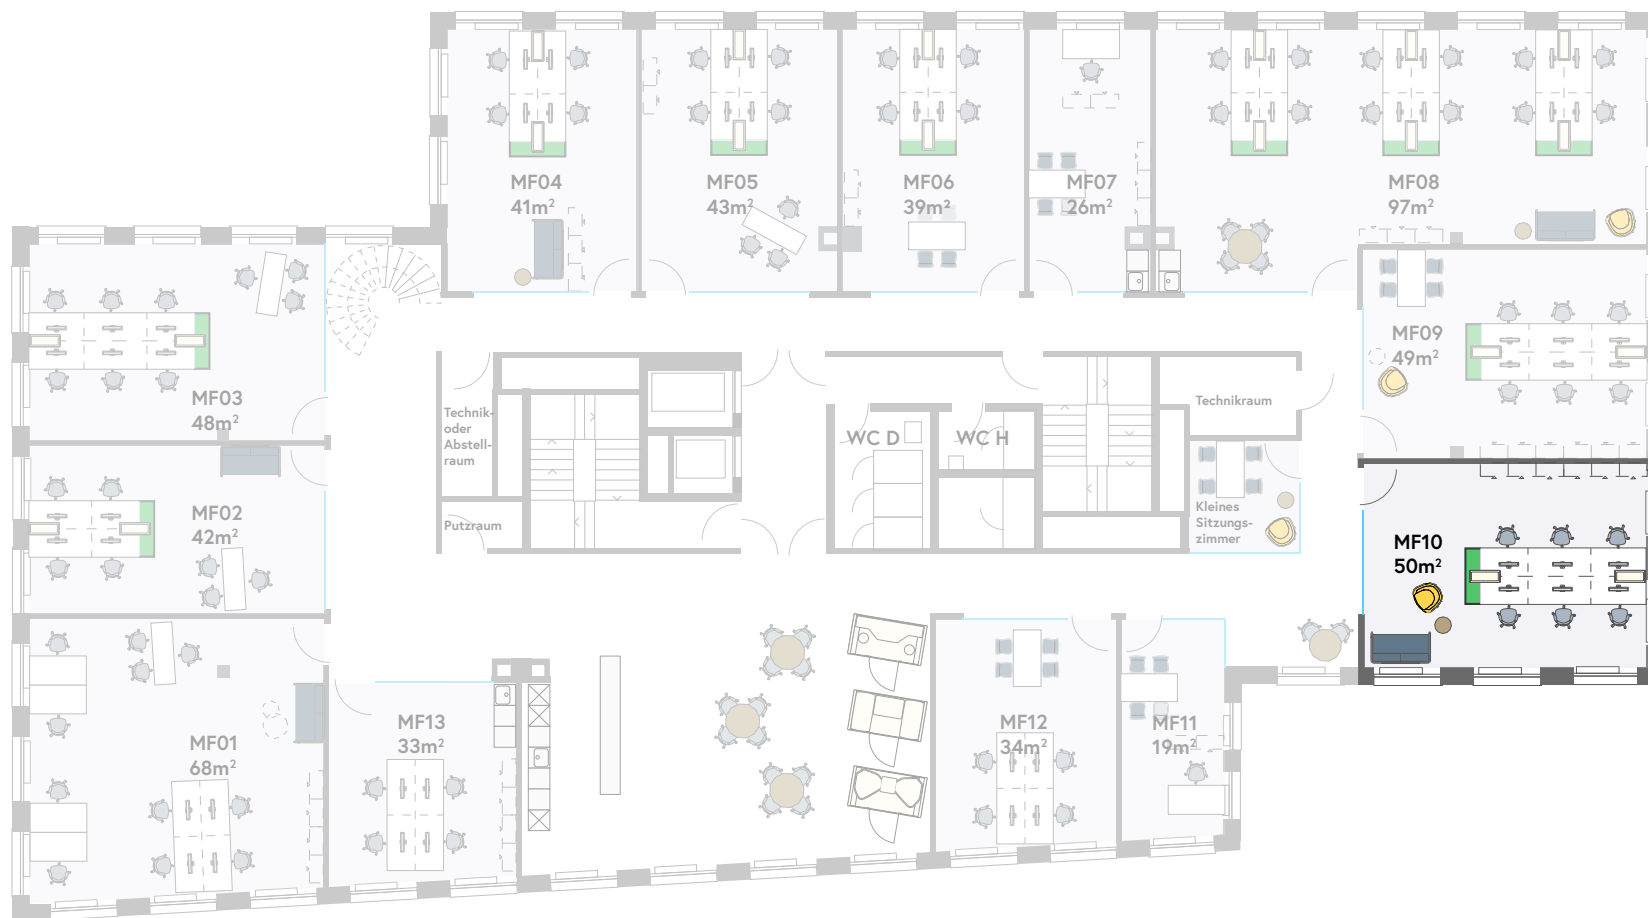

COSMOS

Zürichstrasse 98
8600 Dübendorf

2. Obergeschoss
MF10 - 50m²

Masstab 1:300

0 1 2 5