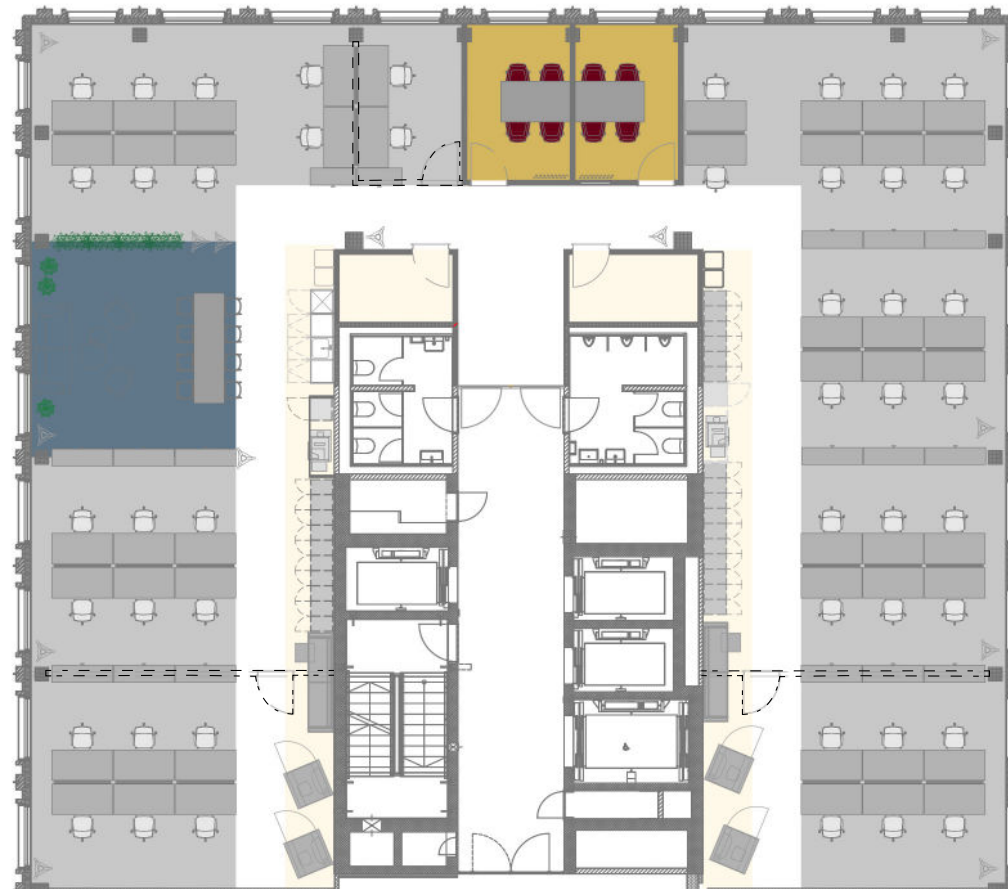

## R2 Tower

Richtistrasse 2  
8304 Wallisellen

9. Obergeschoss  
433 m<sup>2</sup>  
Max. 48 Arbeitsplätze

Massstab 1:200

0 1 2 5 10m