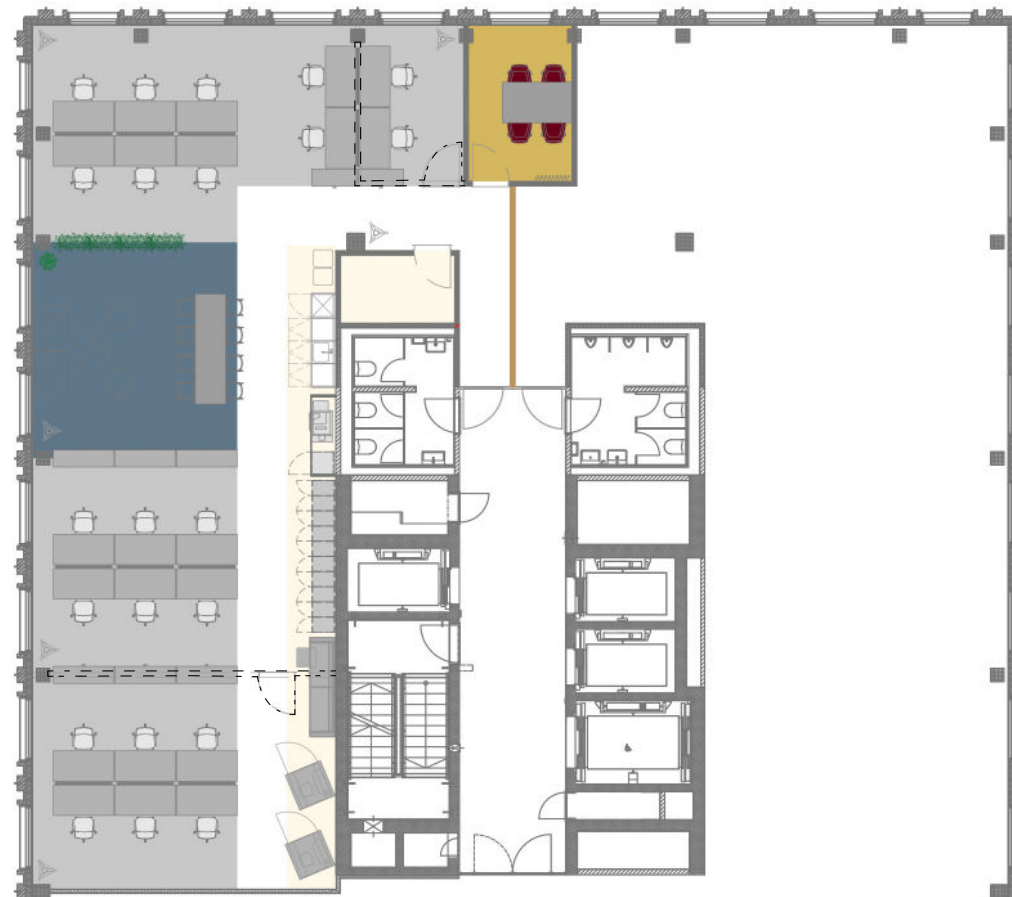

R2 Tower

Richtistrasse 2
8304 Wallisellen

9. Obergeschoss
222 m²
Max. 22 Arbeitsplätze

Massstab 1:200

0 1 2 5 10m