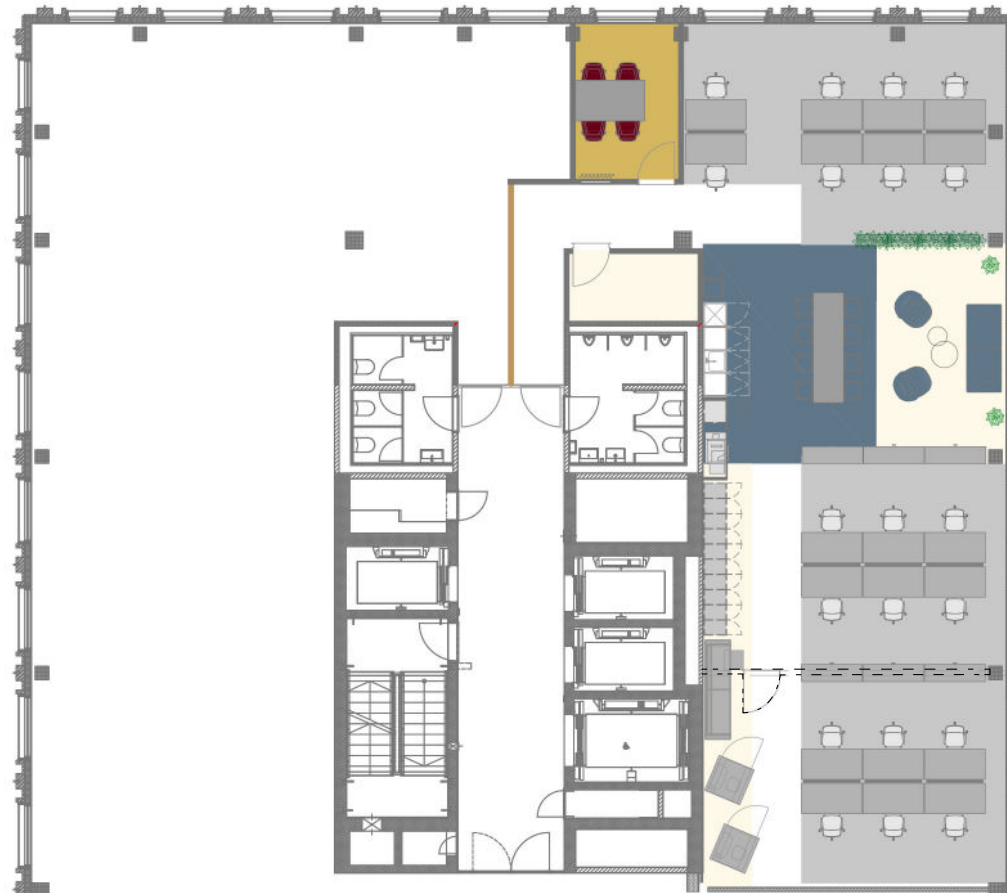

## R2 Tower

Richtistrasse 2  
8304 Wallisellen

9. Obergeschoss  
211 m<sup>2</sup>  
Max. 20 Arbeitsplätze

Massstab 1:200

0 1 2 5 10m