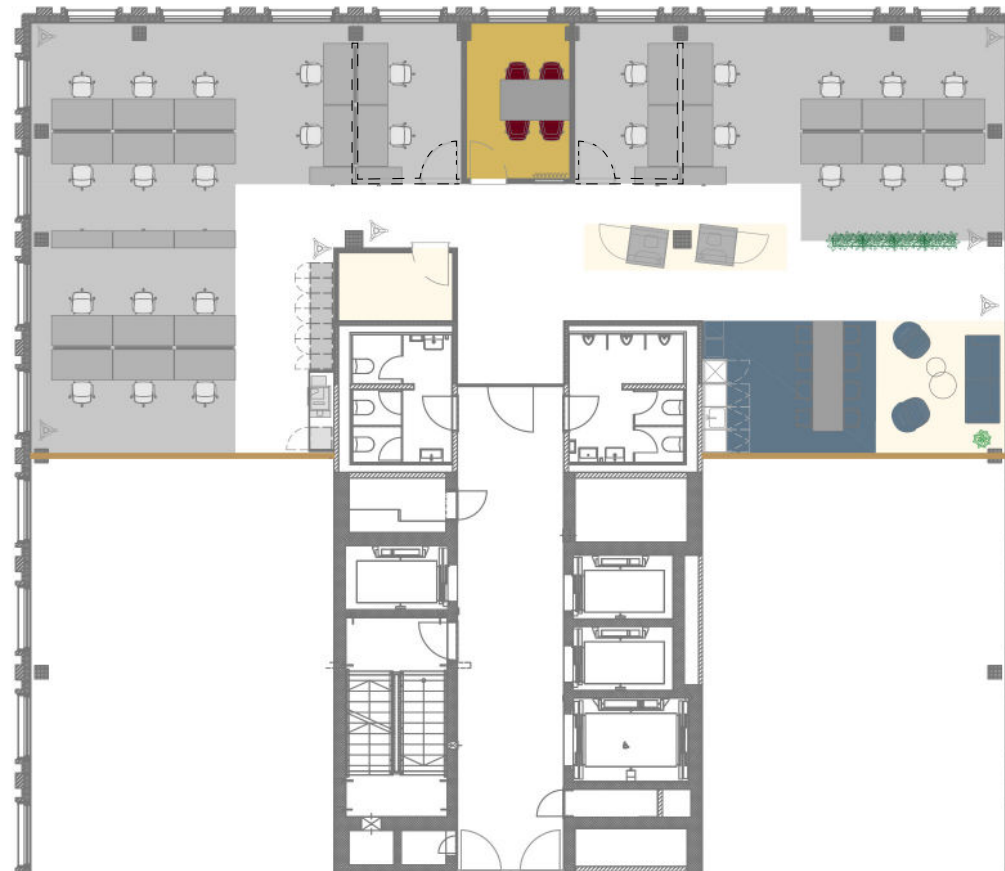

## R2 Tower

Richtistrasse 2  
8304 Wallisellen

8. Obergeschoss  
262 m<sup>2</sup>  
Max. 26 Arbeitsplätze

Massstab 1:200

0 1 2 5 10m