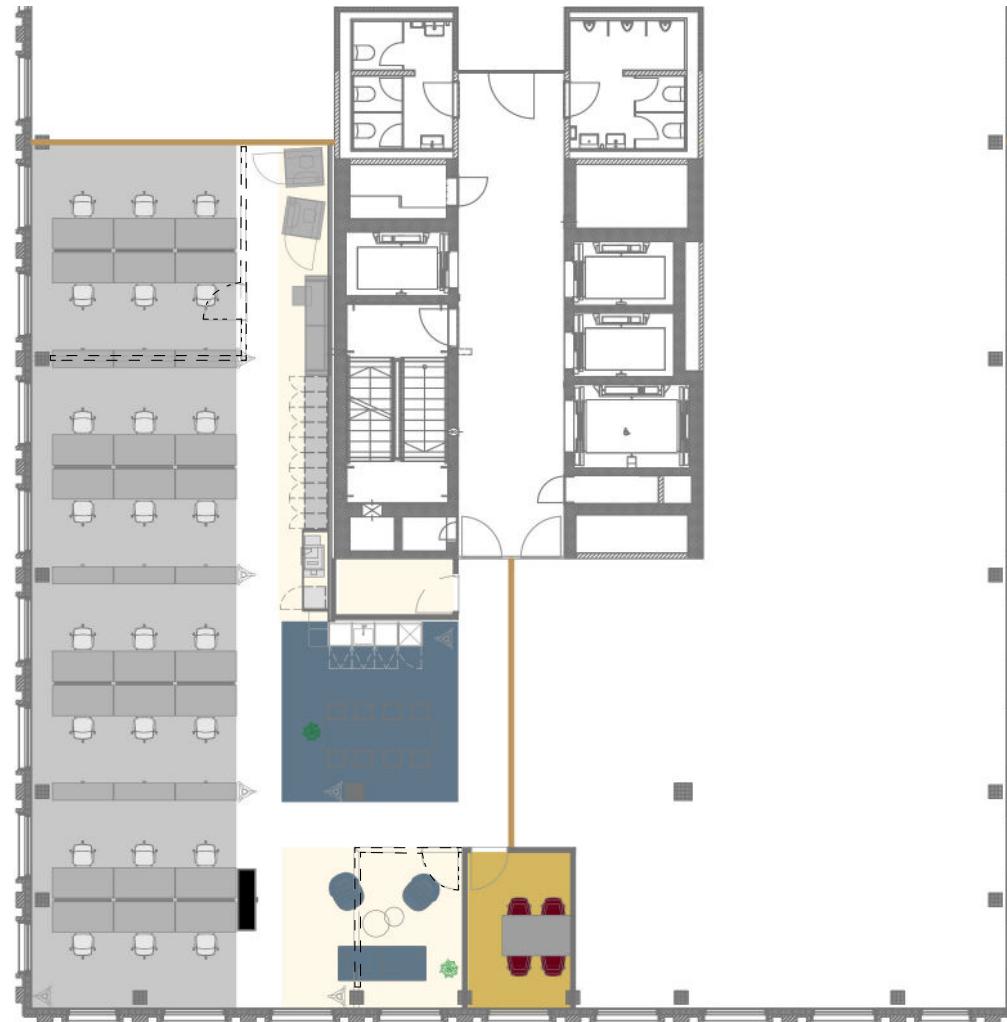

## R2 Tower

Richtistrasse 2  
8304 Wallisellen

8. Obergeschoss  
238 m<sup>2</sup>  
Max. 24 Arbeitsplätze

Massstab 1:200

0 1 2 5 10m