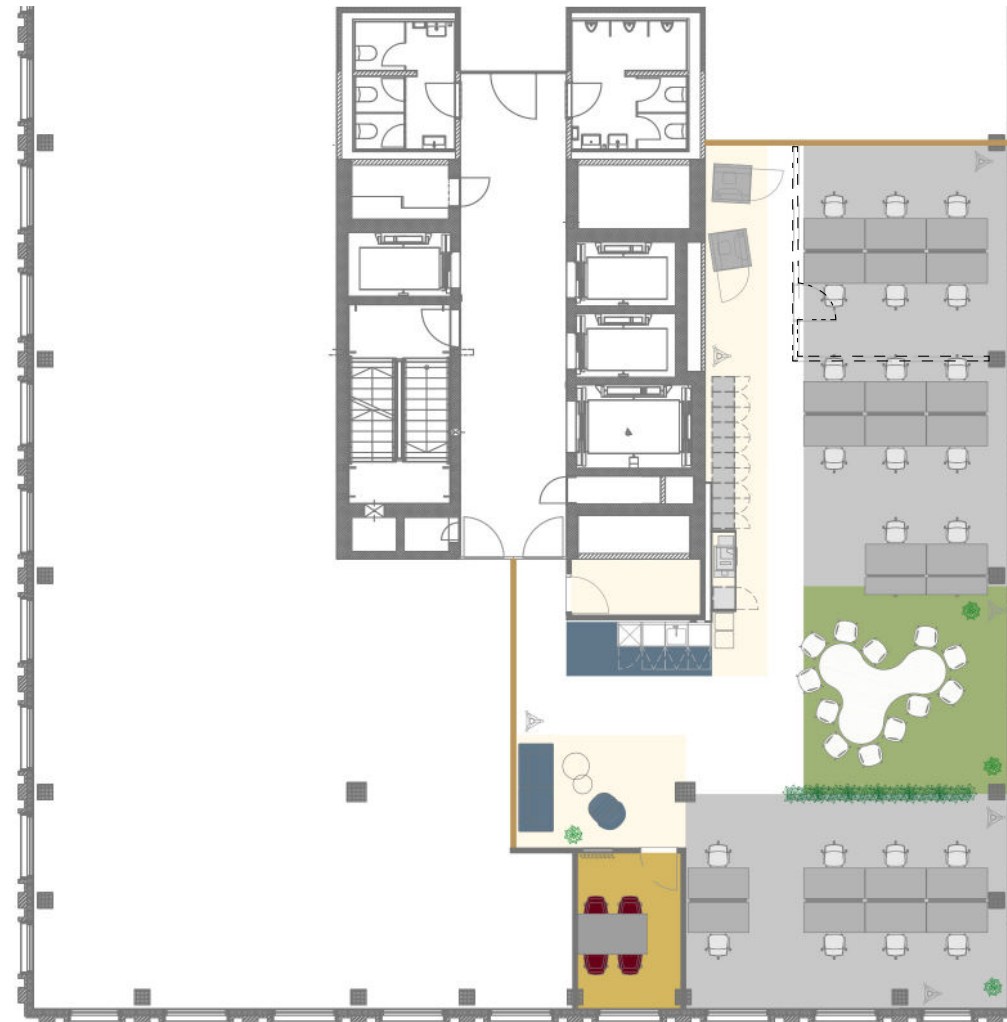

R2 Tower

Richtistrasse 2
8304 Wallisellen

8. Obergeschoss
231 m²
Max. 22 Arbeitsplätze

Massstab 1:200

0 1 2 5 10m