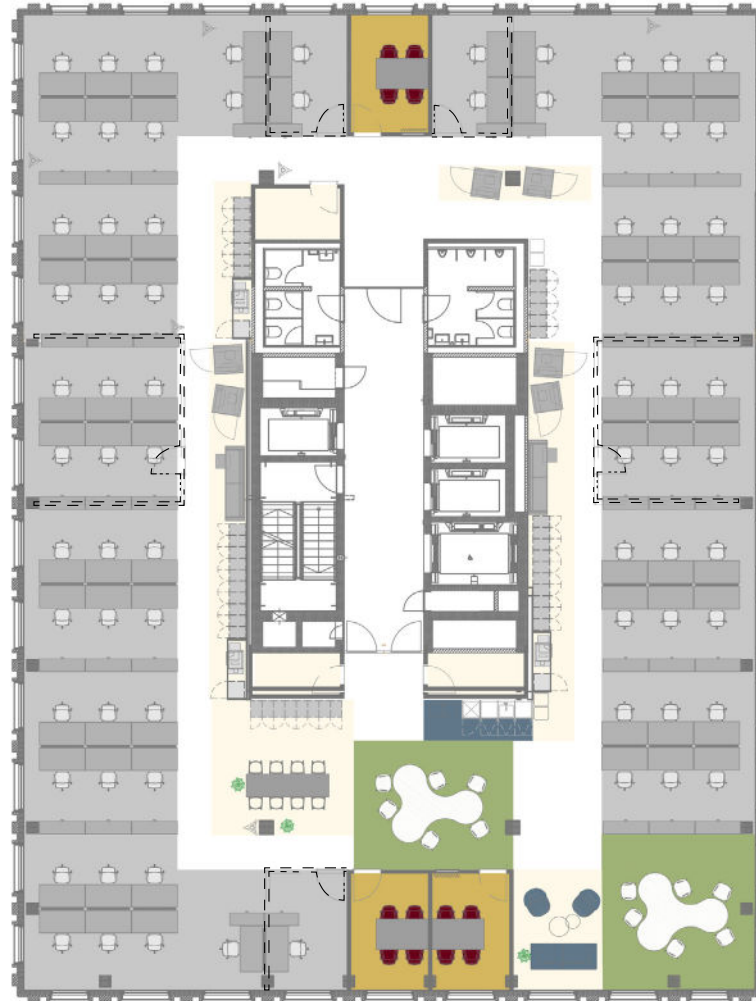

R2 Tower

Richtistrasse 2
8304 Wallisellen

7. Obergeschoss
731 m²
Max. 76 Arbeitsplätze

Massstab 1:250

0 1 2 5 10 m