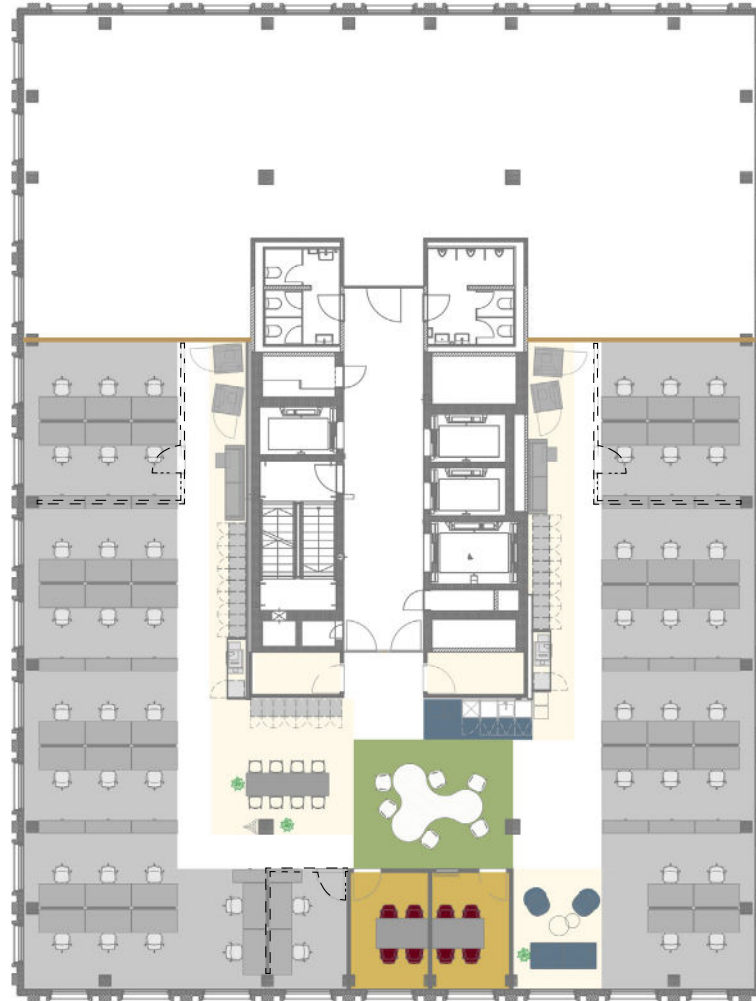

R2 Tower

Richtstrasse 2
8304 Wallisellen

7. Obergeschoss
469 m²
Max. 50 Arbeitsplätze

Massstab 1:250

0 1 2 5 10 m