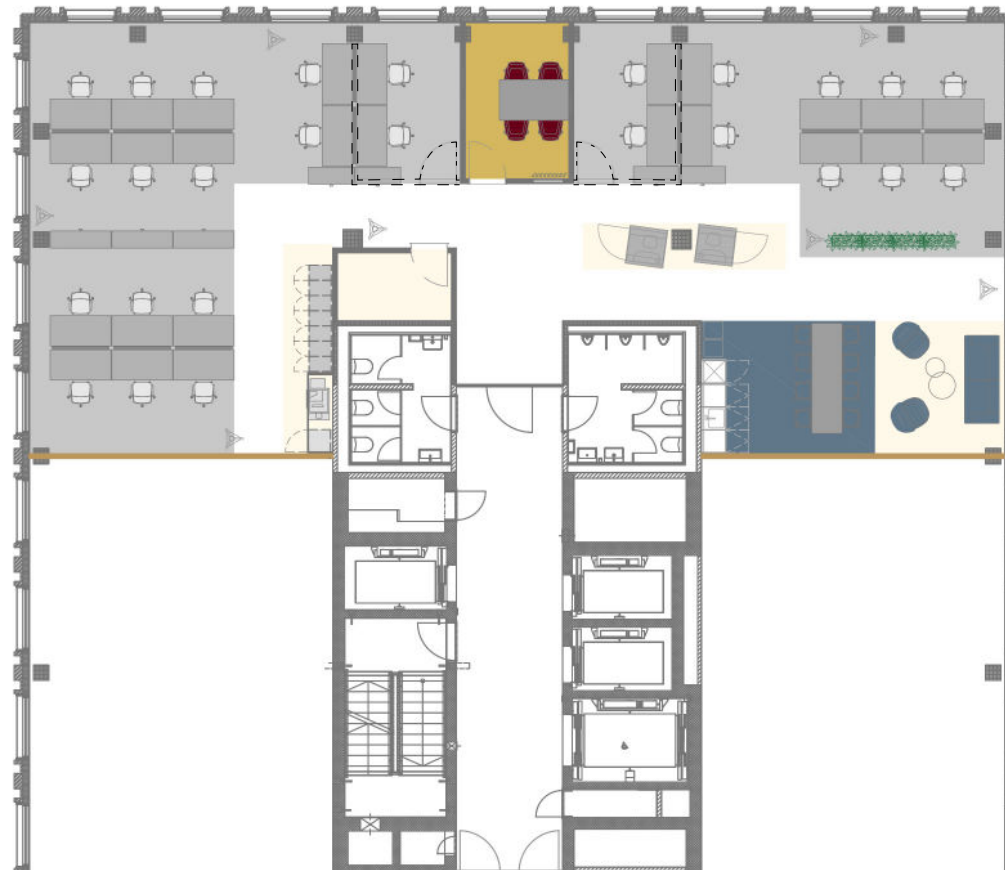

R2 Tower

Richtistrasse 2
8304 Wallisellen

7. Obergeschoss
262 m²
Max. 26 Arbeitsplätze

Massstab 1:200

0 1 2 5 10 m