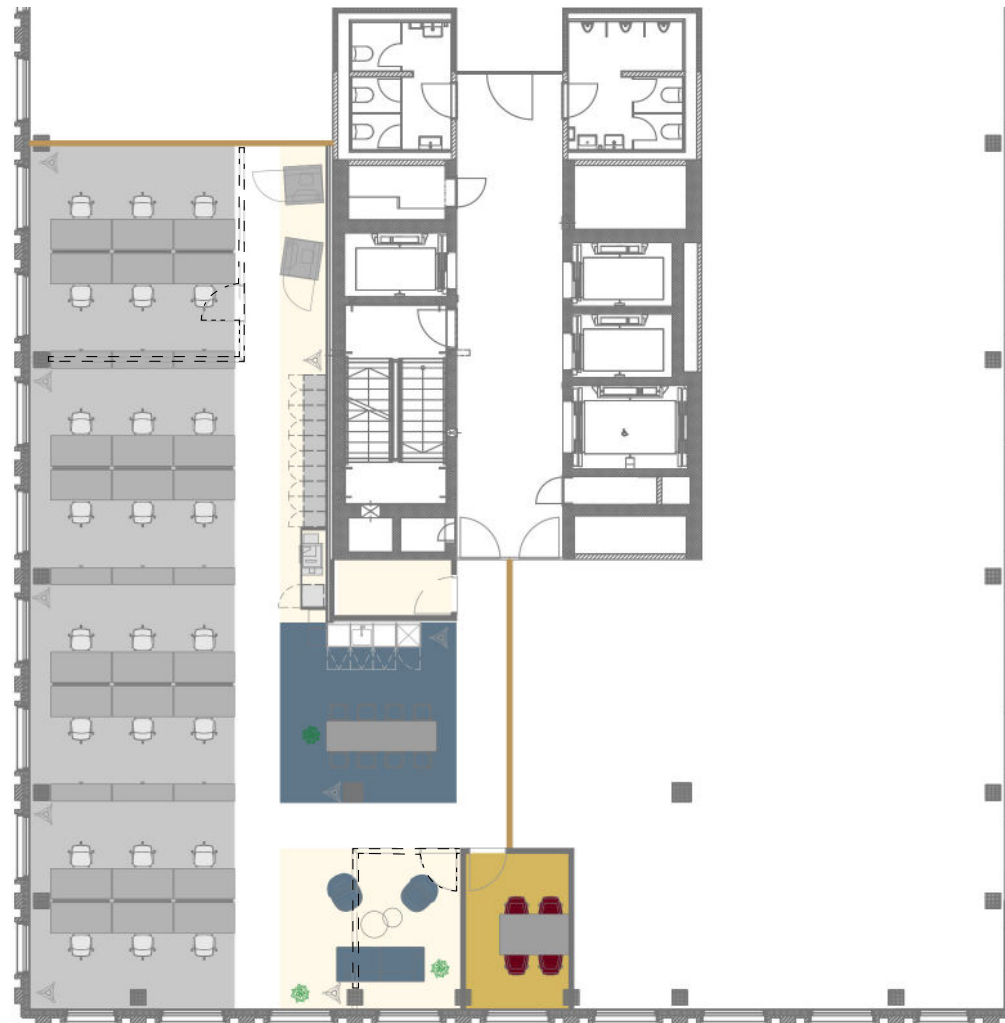

R2 Tower

Richtistrasse 2
8304 Wallisellen

7. Obergeschoss
238 m²
Max. 24 Arbeitsplätze

Massstab 1:200

0 1 2 5 10m