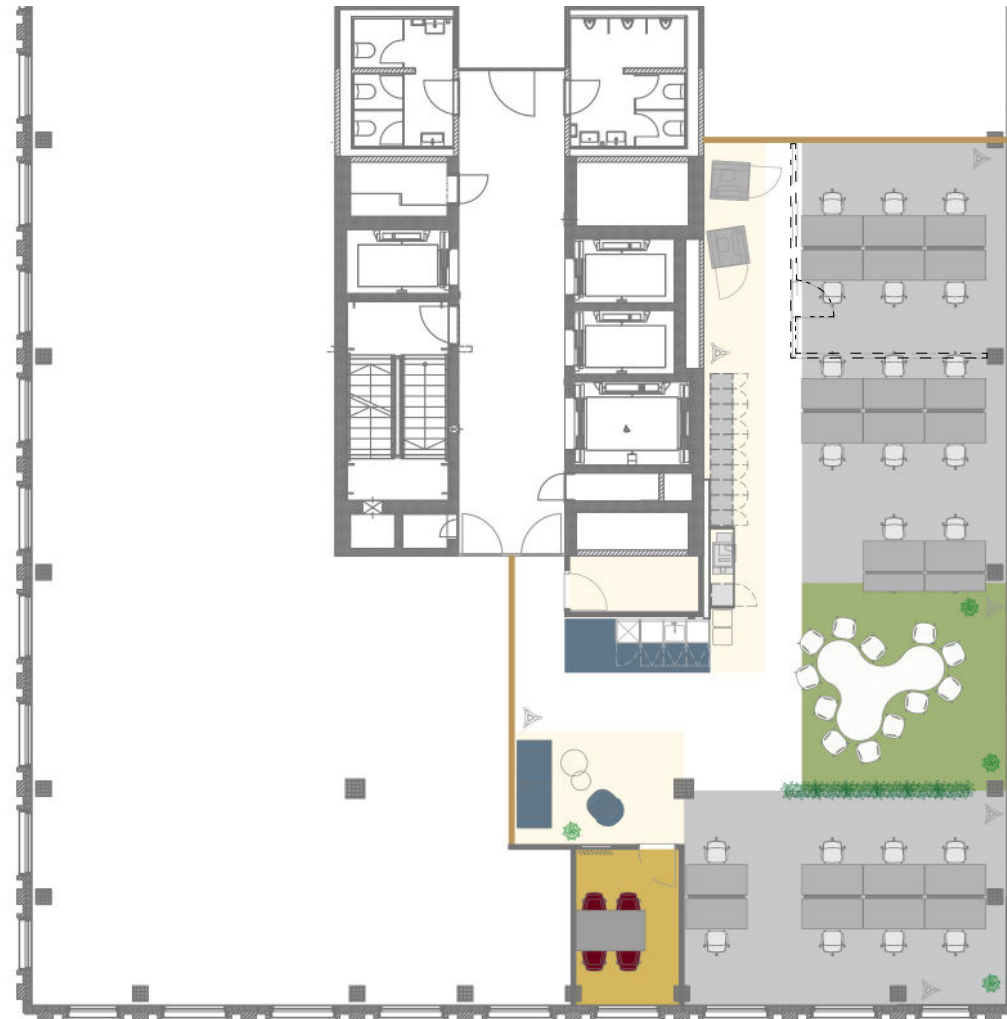

R2 Tower

Richtistrasse 2
8304 Wallisellen

7. Obergeschoss
231 m²
Max. 22 Arbeitsplätze

Massstab 1:200

0 1 2 5 10m