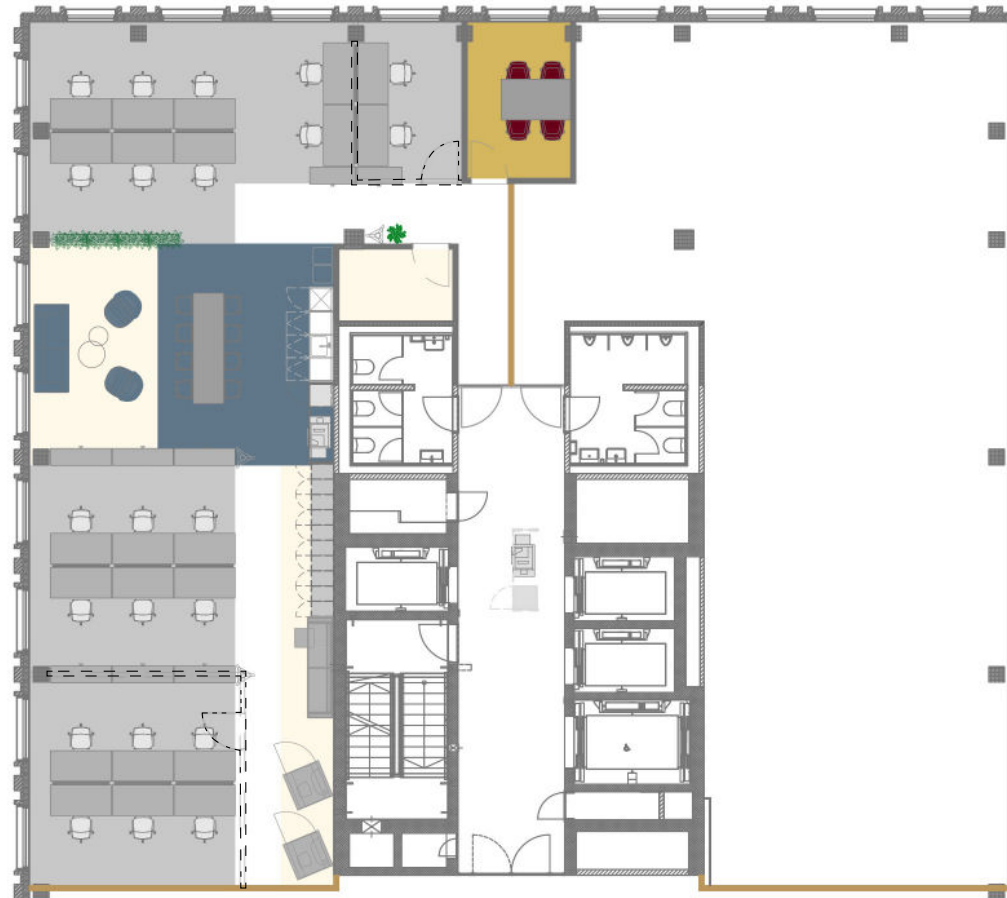

R2 Tower

Richtistrasse 2
8304 Wallisellen

6. Obergeschoss
221 m²
Max. 22 Arbeitsplätze

Massstab 1:200

0 1 2 5 10m