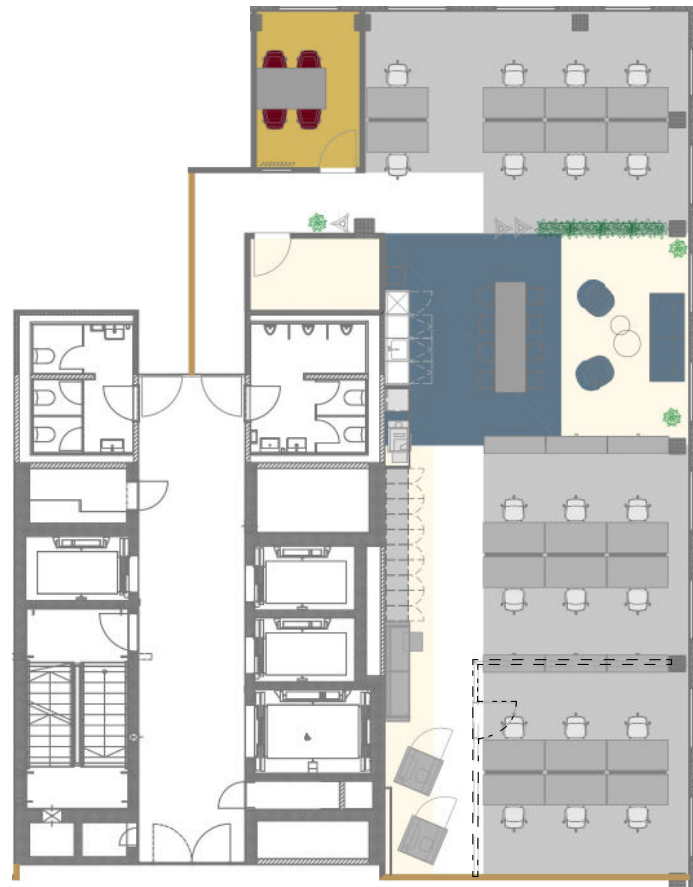

## R2 Tower

Richtistrasse 2  
8304 Wallisellen

6. Obergeschoss  
210 m<sup>2</sup>  
Max. 20 Arbeitsplätze

Massstab 1:200

0 1 2 5 10m