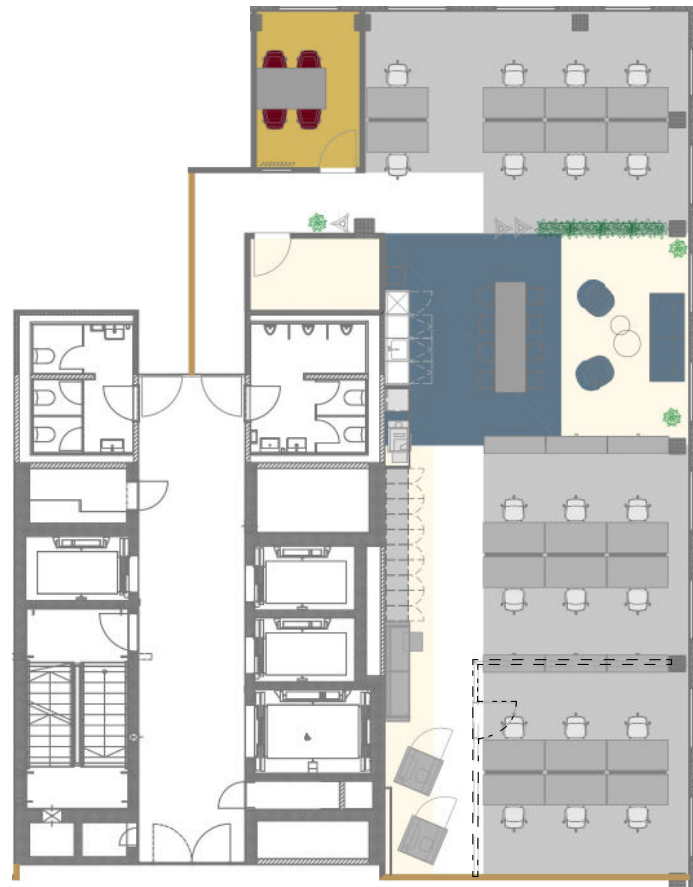

## R2 Tower

Richtistrasse 2  
8304 Wallisellen

6. floor  
210 m<sup>2</sup>  
Max. 20 Arbeitsplätze

on a scale of 1:200

0 1 2 5 10m