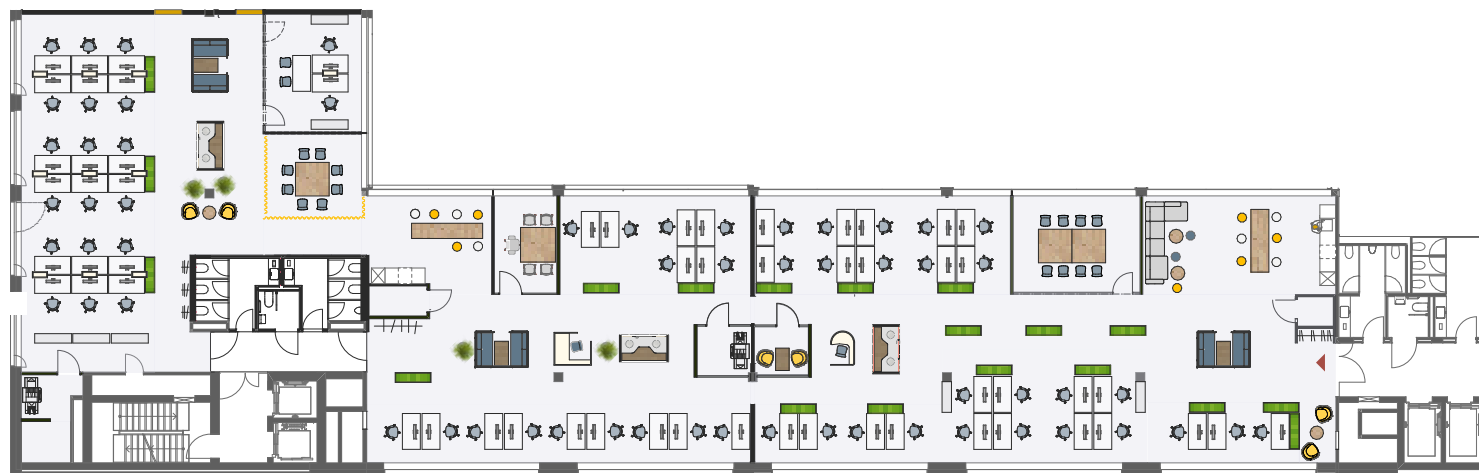

Lindbergh

Thurgauerstrasse 132–136
8152 Glattpark

2. Obergeschoss

727 m²

Max. 67 Arbeitsplätze

Massstab 1:500

0 12 5 10 m