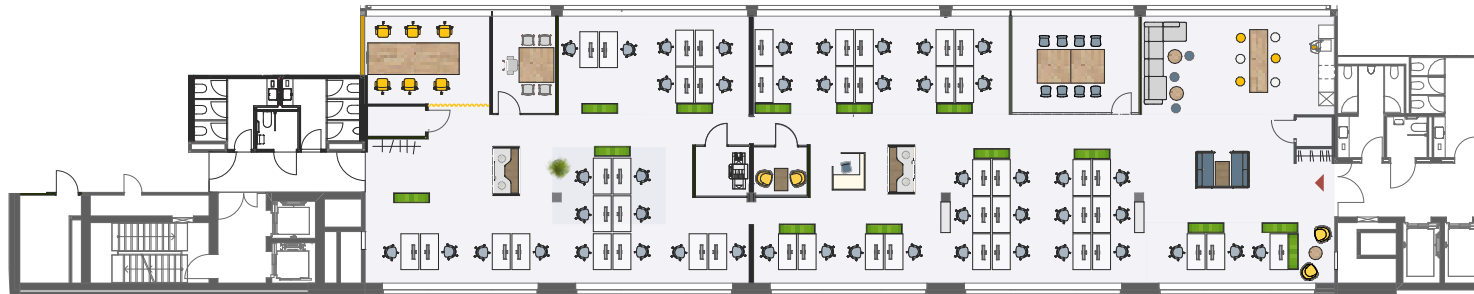

# Lindbergh

Thurgauerstrasse 132–136  
8152 Glattpark

2. Obergeschoss

513 m<sup>2</sup>

Max. 47 Arbeitsplätze

Massstab 1:500

0 12 5 10 m