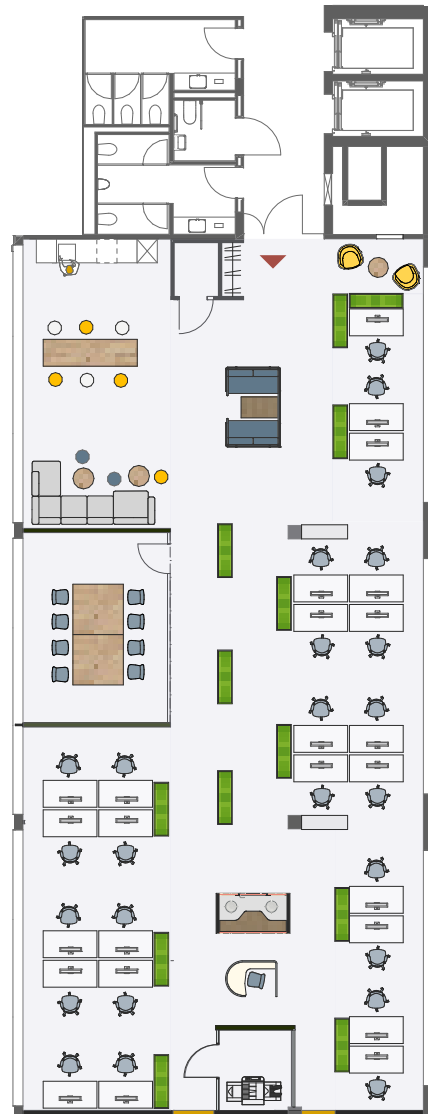

Lindbergh

Thurgauerstrasse 132–136
8152 Glattpark

2. Obergeschoss

309 m²

Max. 29 Arbeitsplätze

Massstab 1:400

0 1 2 5 10 m