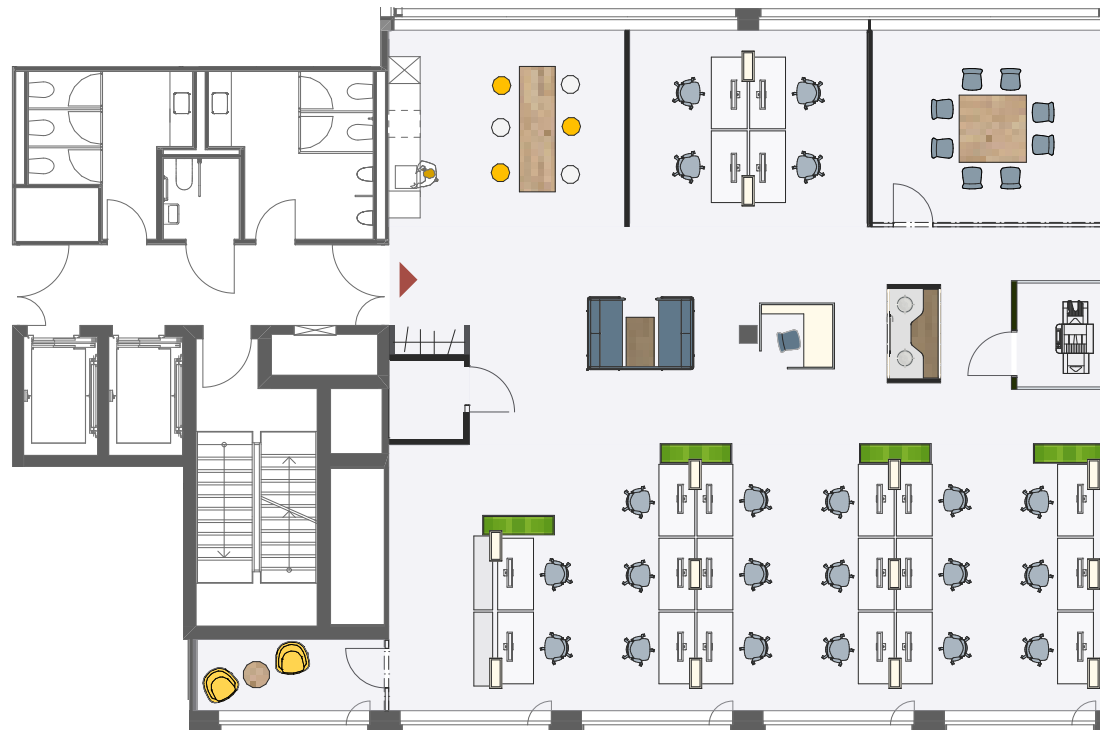

Lindbergh

Thurgauerstrasse 132–136
8152 Glattpark

2. Obergeschoss
251 m²
Max. 21 Arbeitsplätze

Massstab 1:250

0 1 2 5 10 m