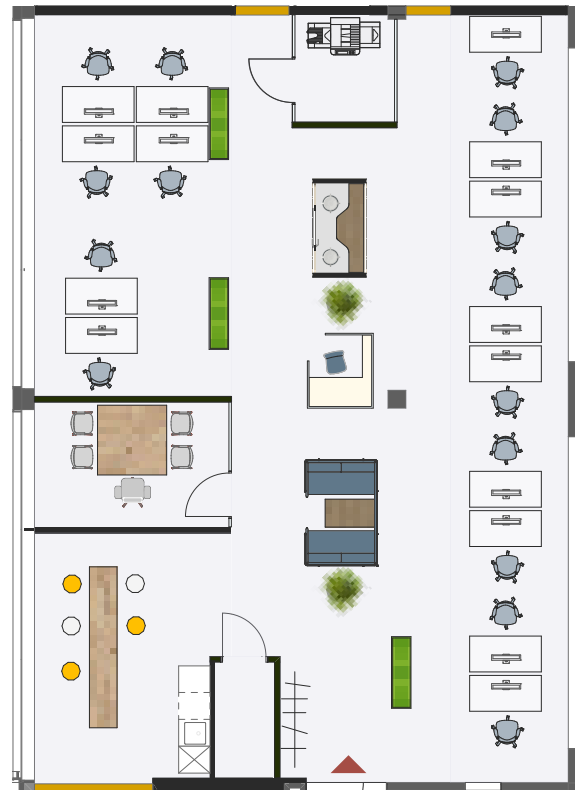

Lindbergh

Thurgauerstrasse 132–136
8152 Glattpark

2. Obergeschoss
204 m²
Max. 18 Arbeitsplätze

Massstab 1:250

0 1 2 5 10 m