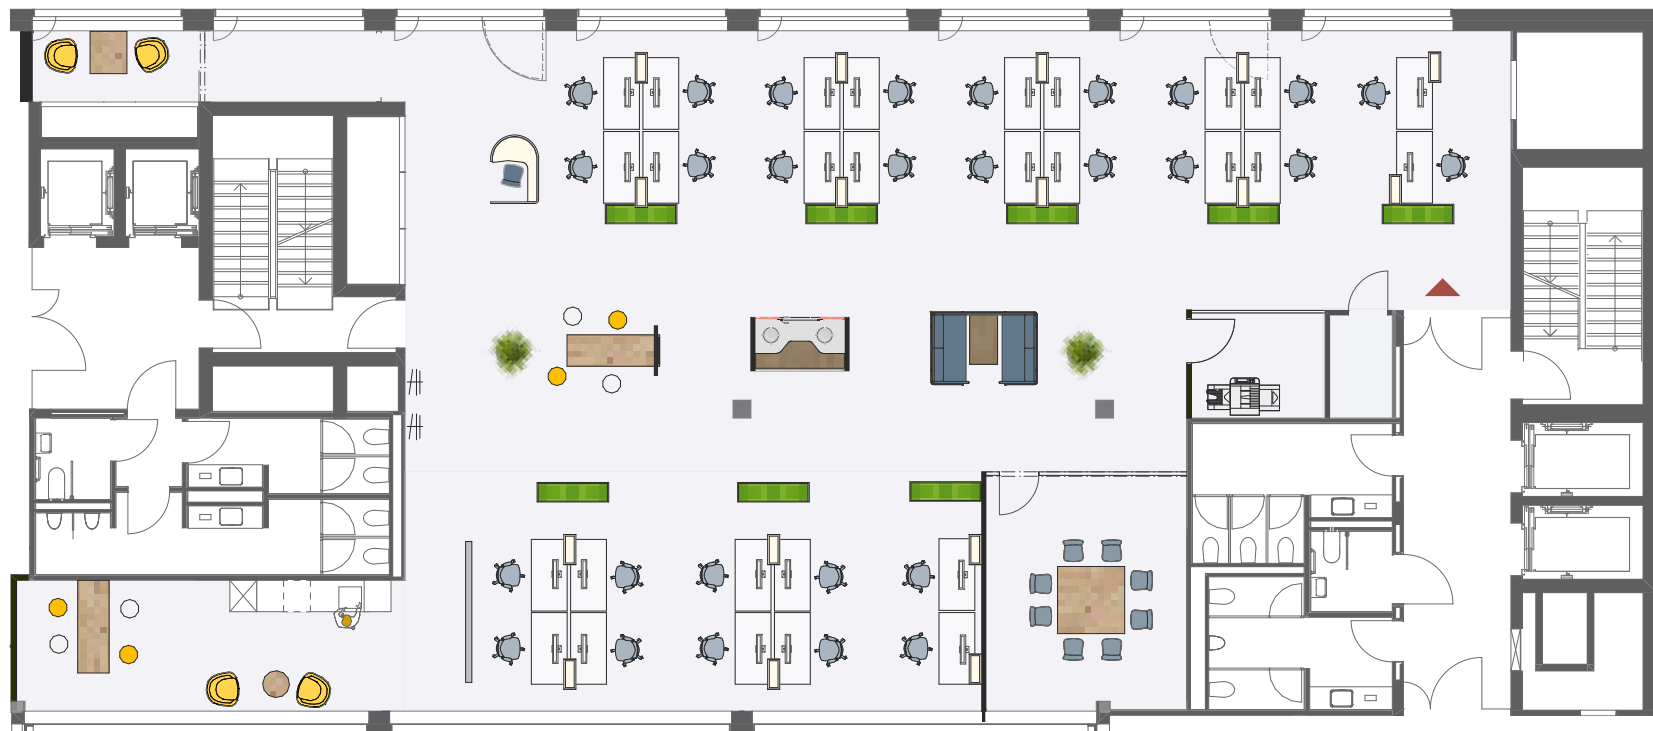

Lindbergh

Thurgauerstrasse 132–136
8152 Glattpark

1. floor
348 m²
Max. 33 workspaces

on a scale of 1:250

0 1 2 5 10m