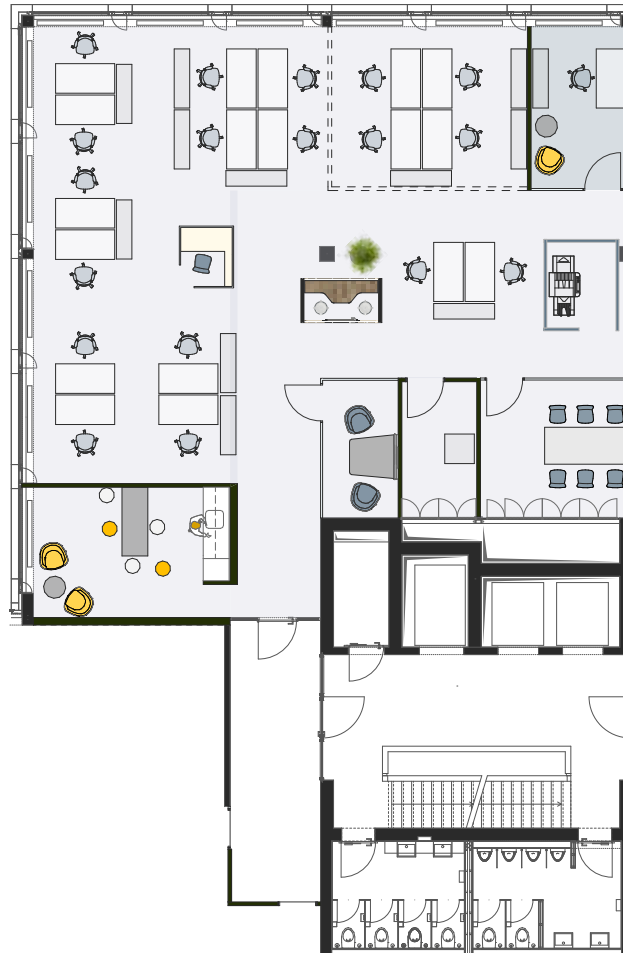

# Conex

Schärenmoosstrasse 77  
8052 Zurich

3. floor  
241 m<sup>2</sup>  
Max. 19 workspaces

on a scale of 1:200

0 1 2 5 10 m