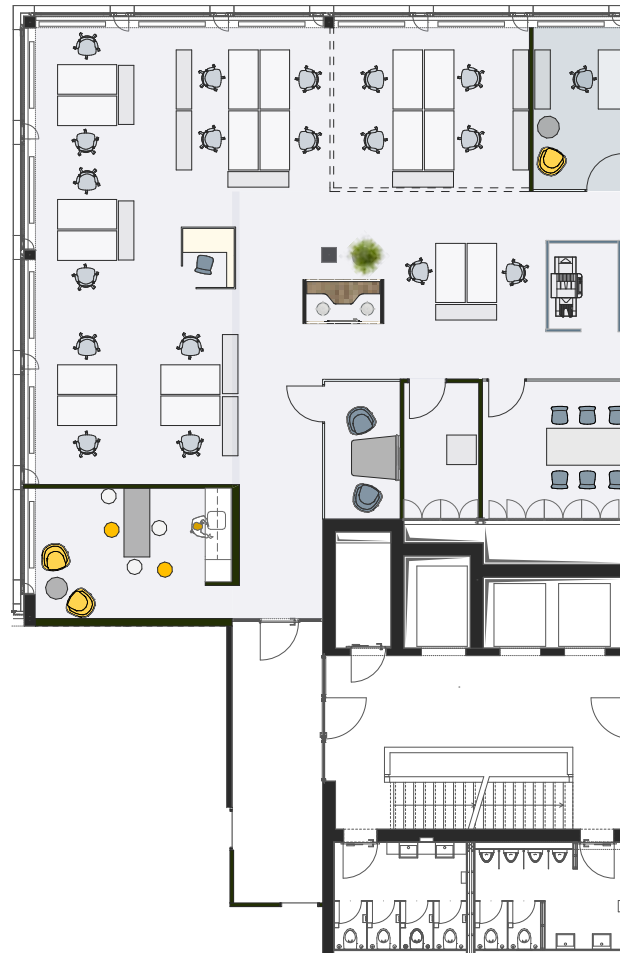

Conex

Schärenmoosstrasse 77
8052 Zürich

3. Obergeschoss
241 m²
Max. 19 Arbeitsplätze

Massstab 1:200

0 1 2 5 10 m