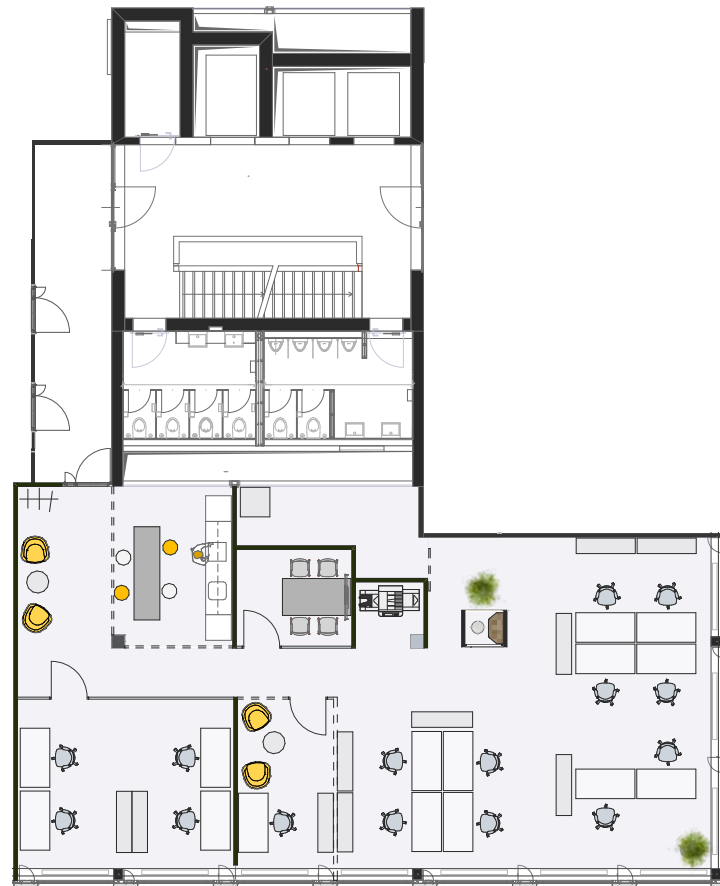

Conex

Schärenmoosstrasse 77
8052 Zürich

1. Obergeschoss
183 m²
Max. 15 Arbeitsplätze

Massstab 1:200

0 1 2 5 10 m